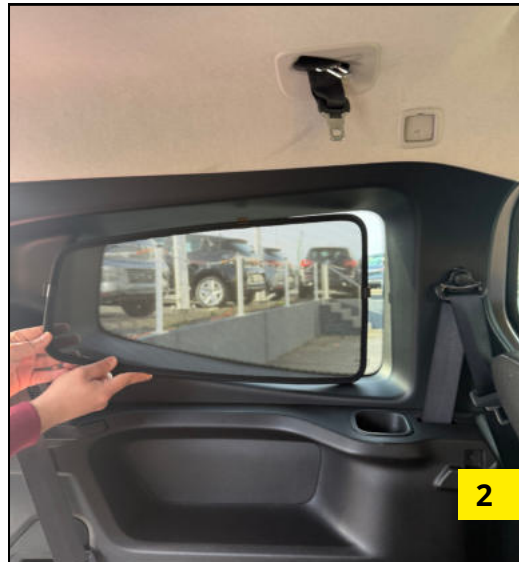

4x SC8-20

1x

MONTAGEANLEITUNG

sun-10494abc · Mercedes T-Klasse Citan L2 Langversion 2023-

MONTAGEANLEITUNG

sun-10494abc · Mercedes T-Klasse Citan L2 Langversion 2023-

MONTAGEANLEITUNG

sun-10494abc · Mercedes T-Klasse Citan L2 Langversion 2023-