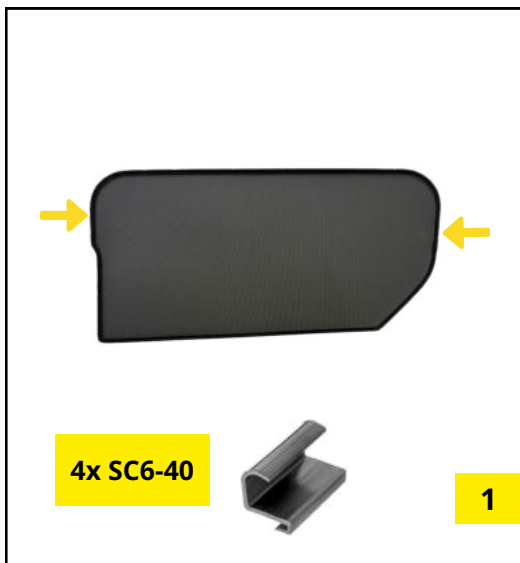

4x SC8-20

1x

MONTAGEANLEITUNG

sun-10494abc · Mercedes T-Klasse Citan L2 Langversion 2023-

MONTAGEANLEITUNG

sun-10494abc · Mercedes T-Klasse Citan L2 Langversion 2023-

MONTAGEANLEITUNG

sun-10494abc · Mercedes T-Klasse Citan L2 Langversion 2023-