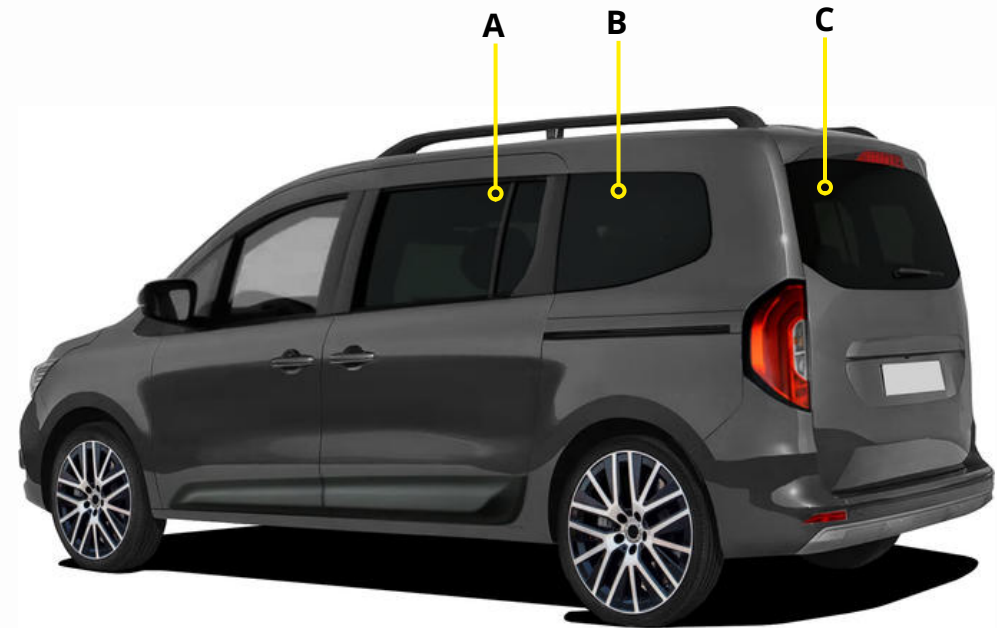

DE: Montageanleitung

MT: Istruzzjonijiet għall-assemblaġġ

EN: Installation instructions

NL: Montagehandleiding

DK: Installationsvejledning til

PL: Instrukcje montażu

EE: Paigaldusjuhised

PT: Instruções de montagem

FI: Paigaldusjuhised

RO: Instrucțiuni de asamblare

FR: Instructions de montage

SE: Monteringsanvisningar

GR: Οδηγίες συναρμολόγησης

SK: Návod na montáž

IE: Treoracha tionóil

SI: Navodila za sestavljanje

IT: Istruzioni di montaggio

ES: Instrucciones de montaje

HR: Upute za sastavljanje

CZ: Návod k montáži

LV: Montāžas instrukcija

HU: Összeszerelési útmutató

LT: Surinkimo instrukcijos

BG: Инструкции за сглобяване