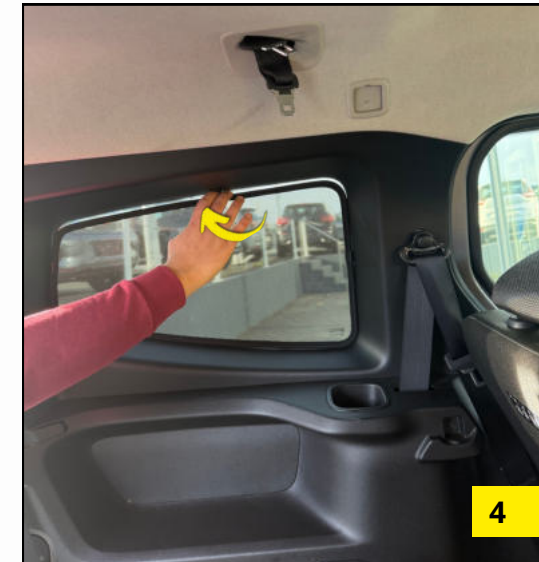

4x SC8-20

1x

MONTAGEANLEITUNG

sun-10494abc · Mercedes T-Klasse Citan L2 Langversion 2023-

MONTAGEANLEITUNG

sun-10494abc · Mercedes T-Klasse Citan L2 Langversion 2023-

MONTAGEANLEITUNG

sun-10494abc · Mercedes T-Klasse Citan L2 Langversion 2023-