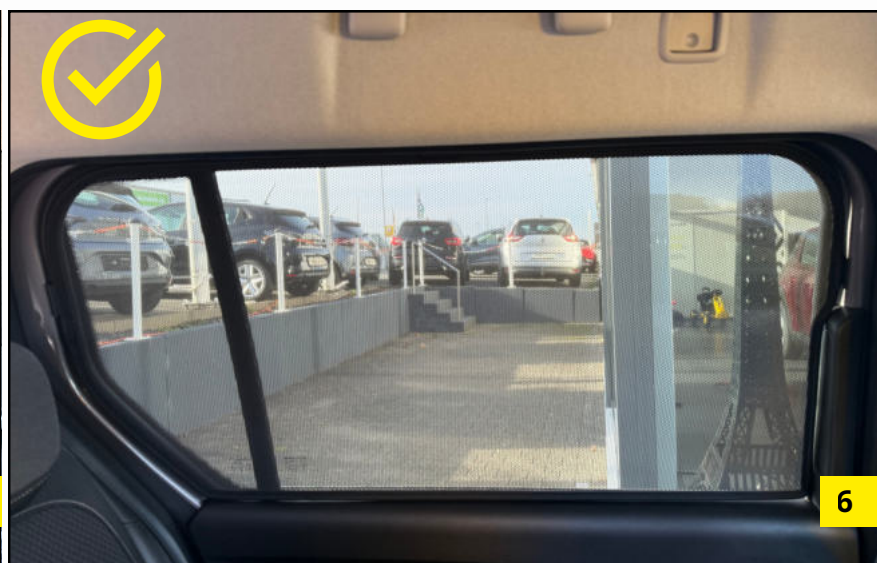

4x SC8-20

1x

MONTAGEANLEITUNG

sun-10494abc · Mercedes T-Klasse Citan L2 Langversion 2023-

MONTAGEANLEITUNG

sun-10494abc · Mercedes T-Klasse Citan L2 Langversion 2023-

MONTAGEANLEITUNG

sun-10494abc · Mercedes T-Klasse Citan L2 Langversion 2023-