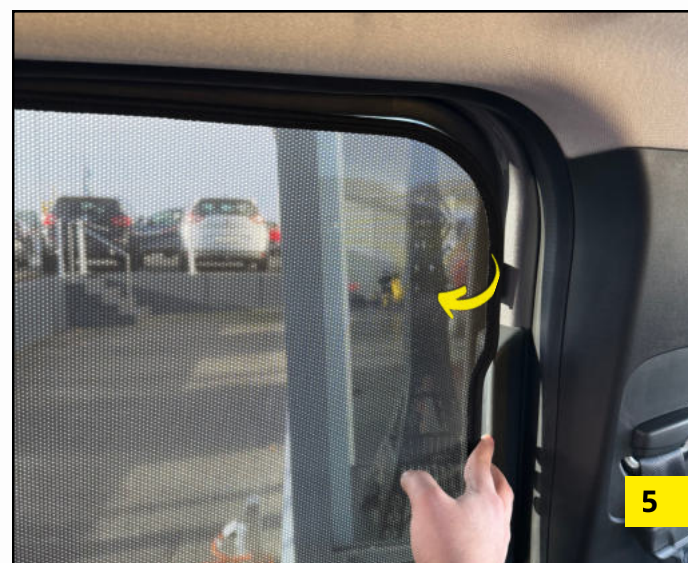

4x SC8-20

1x

MONTAGEANLEITUNG

sun-10494abc · Mercedes T-Klasse Citan L2 Langversion 2023-

MONTAGEANLEITUNG

sun-10494abc · Mercedes T-Klasse Citan L2 Langversion 2023-

MONTAGEANLEITUNG

sun-10494abc · Mercedes T-Klasse Citan L2 Langversion 2023-