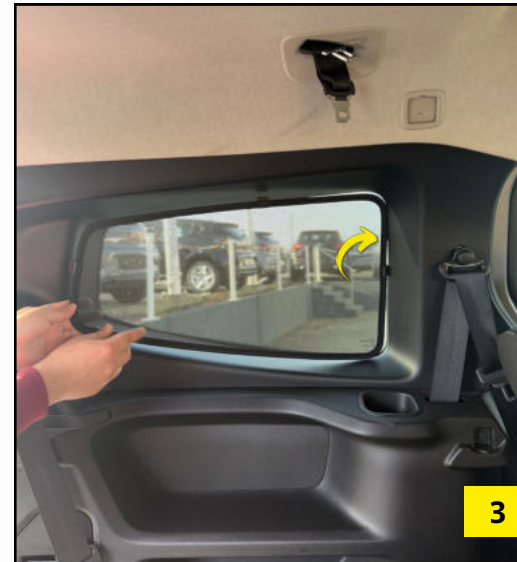

4x SC8-20

1x

MONTAGEANLEITUNG

sun-10494abc · Mercedes T-Klasse Citan L2 Langversion 2023-

MONTAGEANLEITUNG

sun-10494abc · Mercedes T-Klasse Citan L2 Langversion 2023-

MONTAGEANLEITUNG

sun-10494abc · Mercedes T-Klasse Citan L2 Langversion 2023-