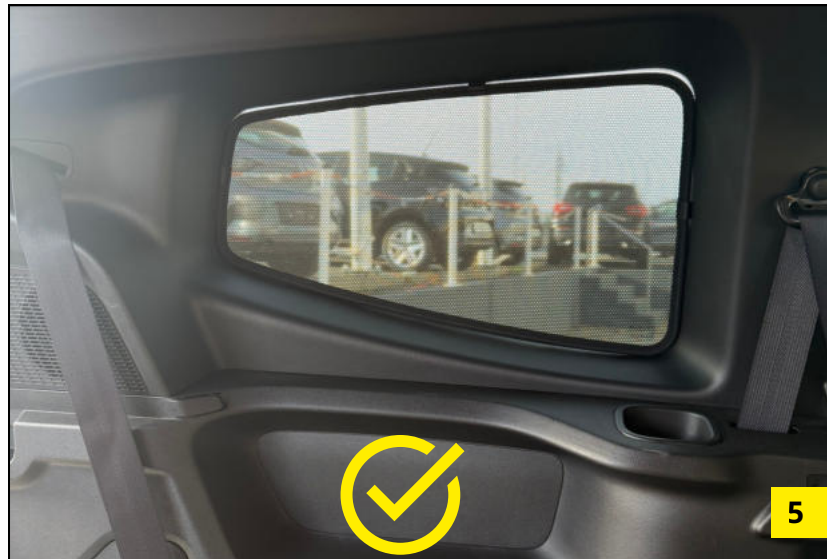

4x SC8-20

1x

MONTAGEANLEITUNG

sun-10494abc · Mercedes T-Klasse Citan L2 Langversion 2023-

MONTAGEANLEITUNG

sun-10494abc · Mercedes T-Klasse Citan L2 Langversion 2023-

MONTAGEANLEITUNG

sun-10494abc · Mercedes T-Klasse Citan L2 Langversion 2023-